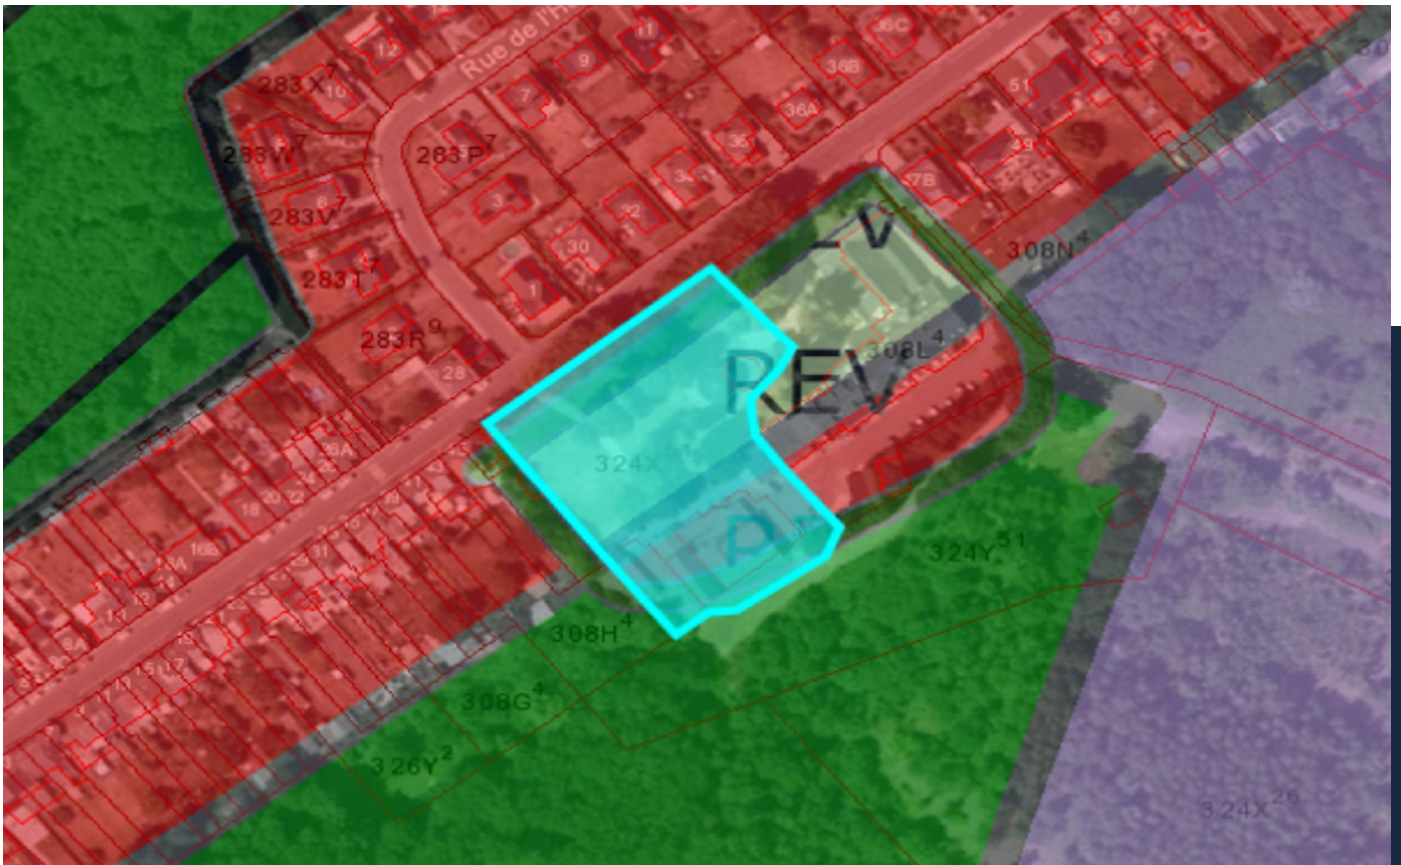

Aryes

IMMOBILIER

Salle de fêtes dans un cadre bucolique de
59ares27ca avec grand parking

Morlanwelz

L'accompagnement de tous vos projets immobiliers !

750 000 €

En quelques mots

Nous avons le plaisir de vous présenter cette magnifique salle de fêtes avec parc et parking, située dans la région de Morlanwelz. Cette propriété unique est mise en vente avec une superficie de 59ares 27ca, offrant de nombreuses opportunités pour vos événements et réceptions. La salle de banquet est spacieuse et lumineuse, avec suffisamment d'espace pour accueillir de grands groupes de personnes. Le parc qui entoure la propriété est un véritable havre de paix, offrant un cadre magnifique pour vos événements en plein air. Il est également assez grand pour accueillir des jeux et des activités en plein air pour vos invités. Le parking est également un avantage majeur de cette propriété, permettant aux invités de se garer facilement à proximité de la salle de banquet. Enfin, la situation de cette propriété est...

Ref: MA45

chambres

salles d'eau

**800m²
habitable**

**5927 m² de
surface totale**

Quelques photos

Les indispensables

Surface habitable
800m²