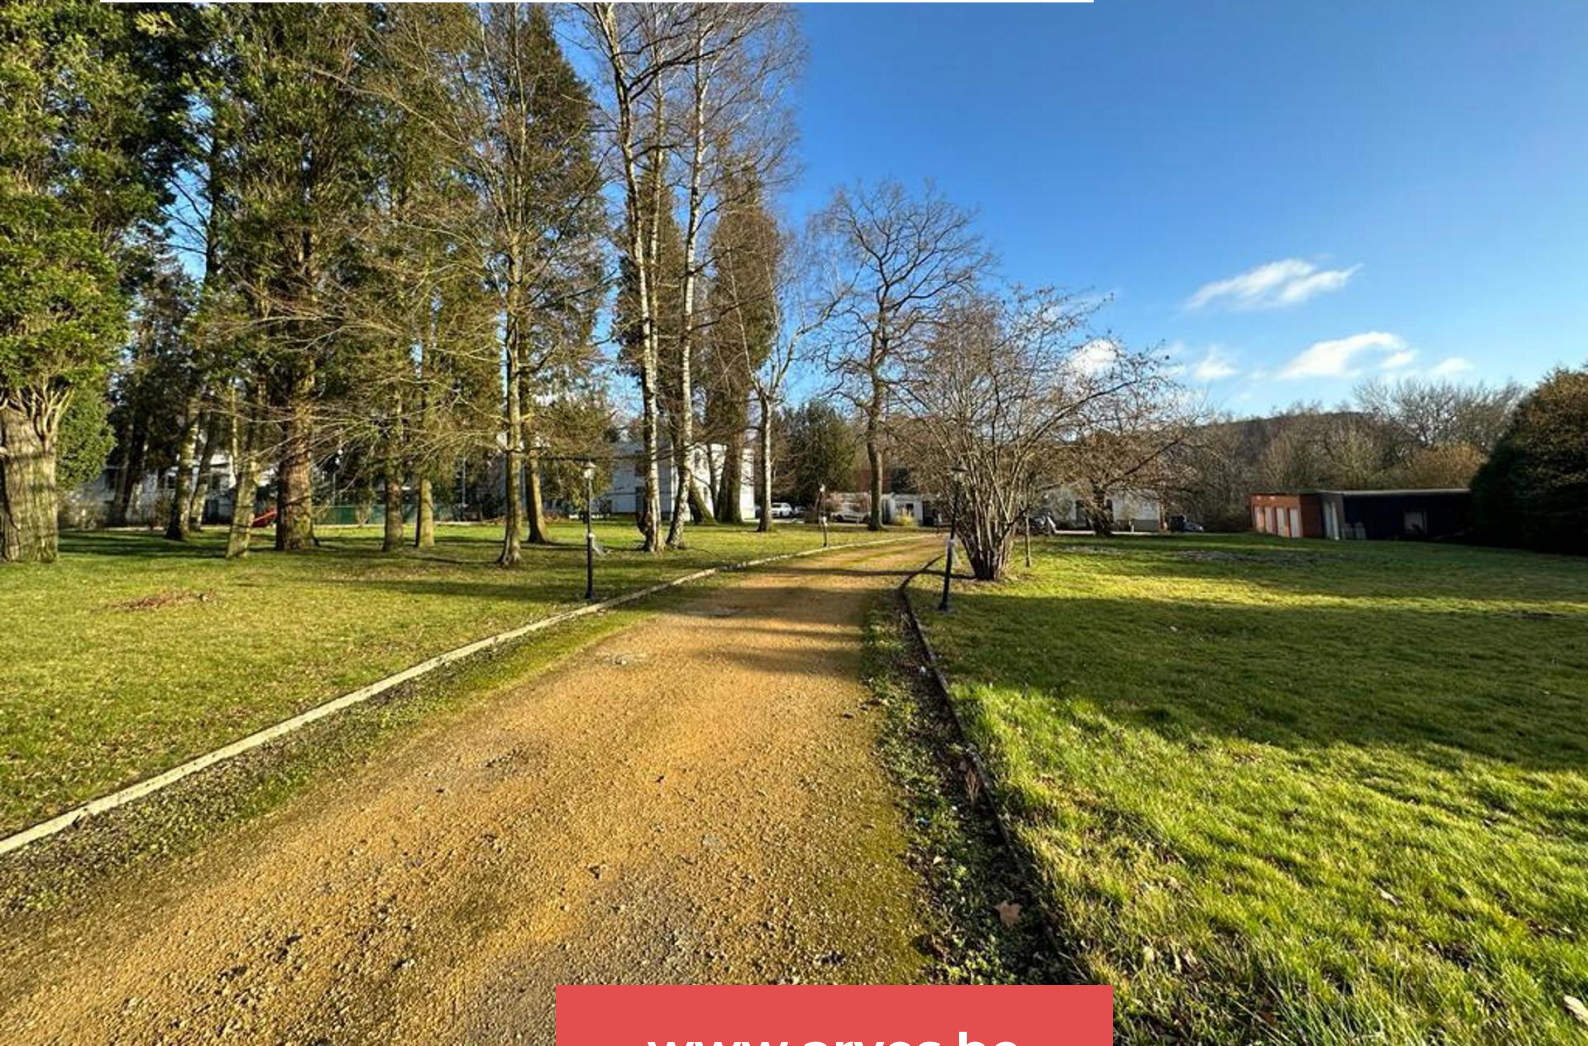

www.aryes.be