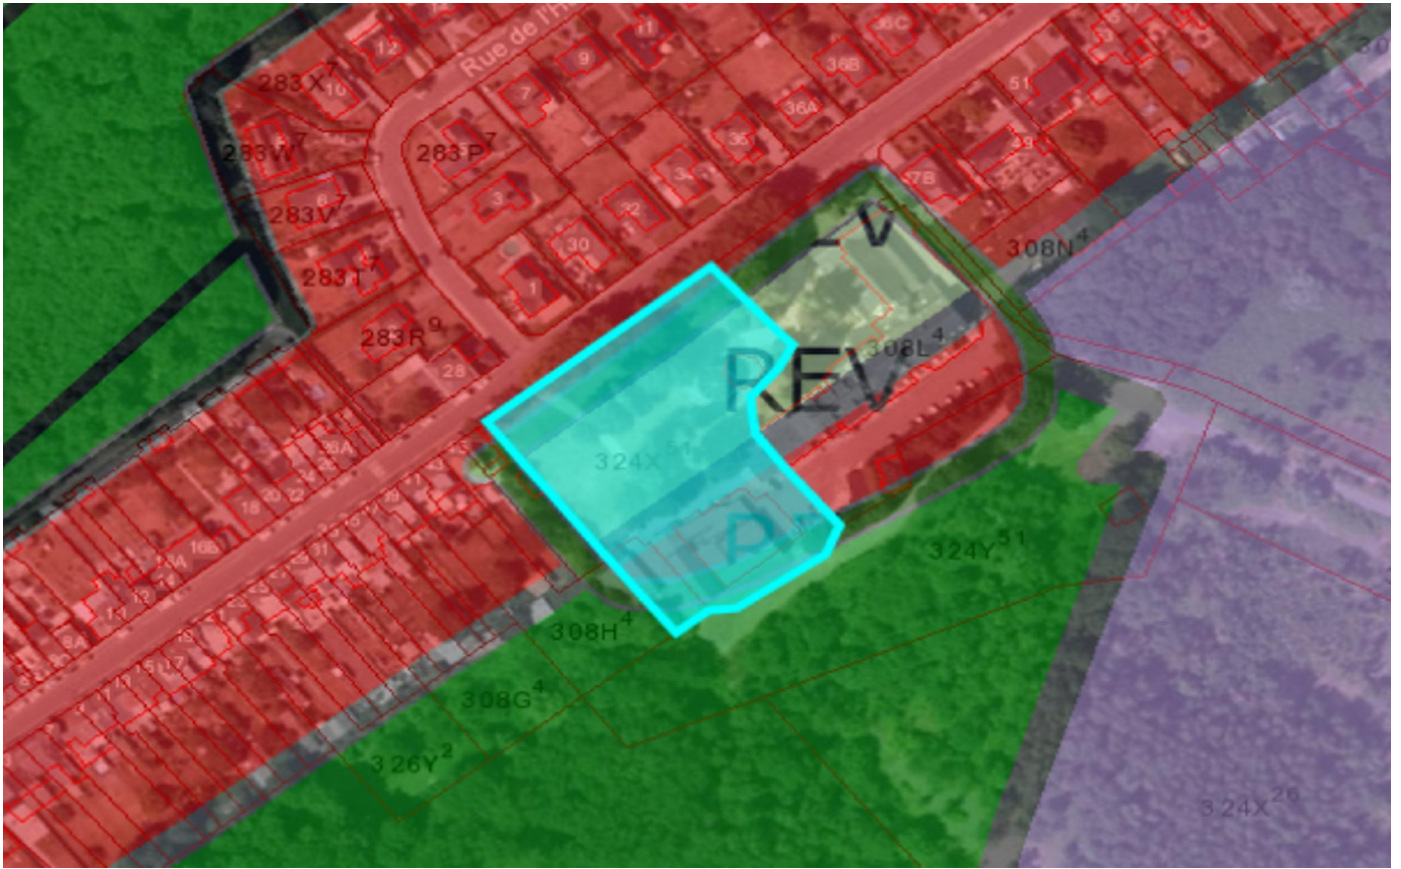

Quelques photos