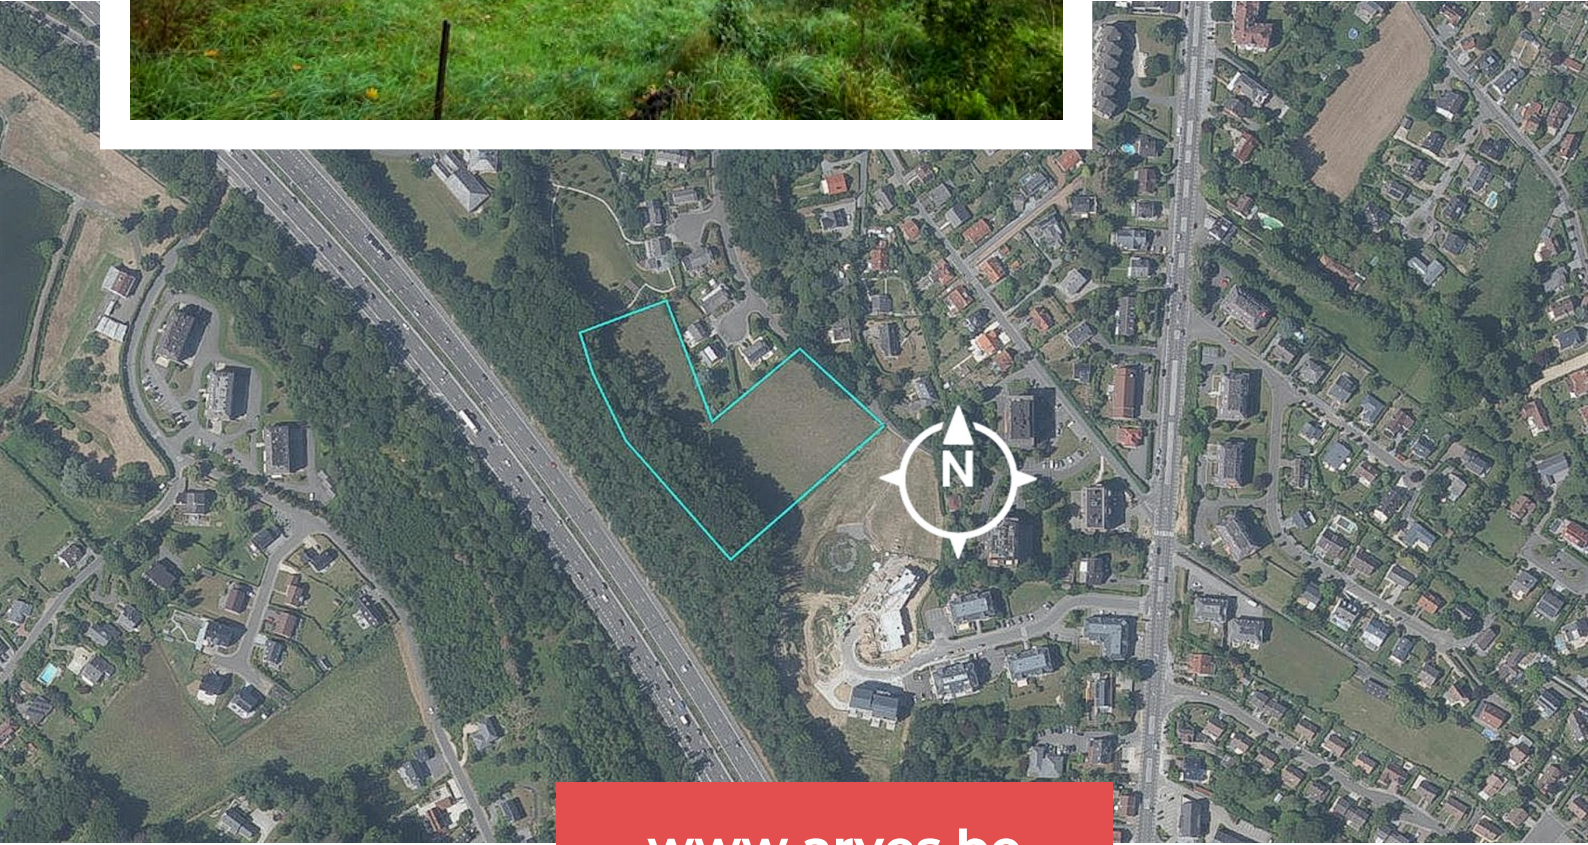

A 2 minutes du centre de Wavre, magnifique terrain de 1ha 36a 72ca en forme de "L", idéal si vous souhaitez de l'espace et de la verdure. En zone d'habitat au plan de secteur. Idéal aussi pour habitation et chevaux. Proche de toutes les facilités commerciales et autoroutières, situé dans une cuvette qui le met à l'abri des nuisances sonores de l'autoroute, et actuellement dans une impasse. Toute offre est à soumettre à l'approbation du propriétaire.

Surface terrain
13672 m²

Nbre de façades
Non

Jardin
Non

Parking
Non

Aryes

IMMOBILIER

www.aryes.be

En chiffres