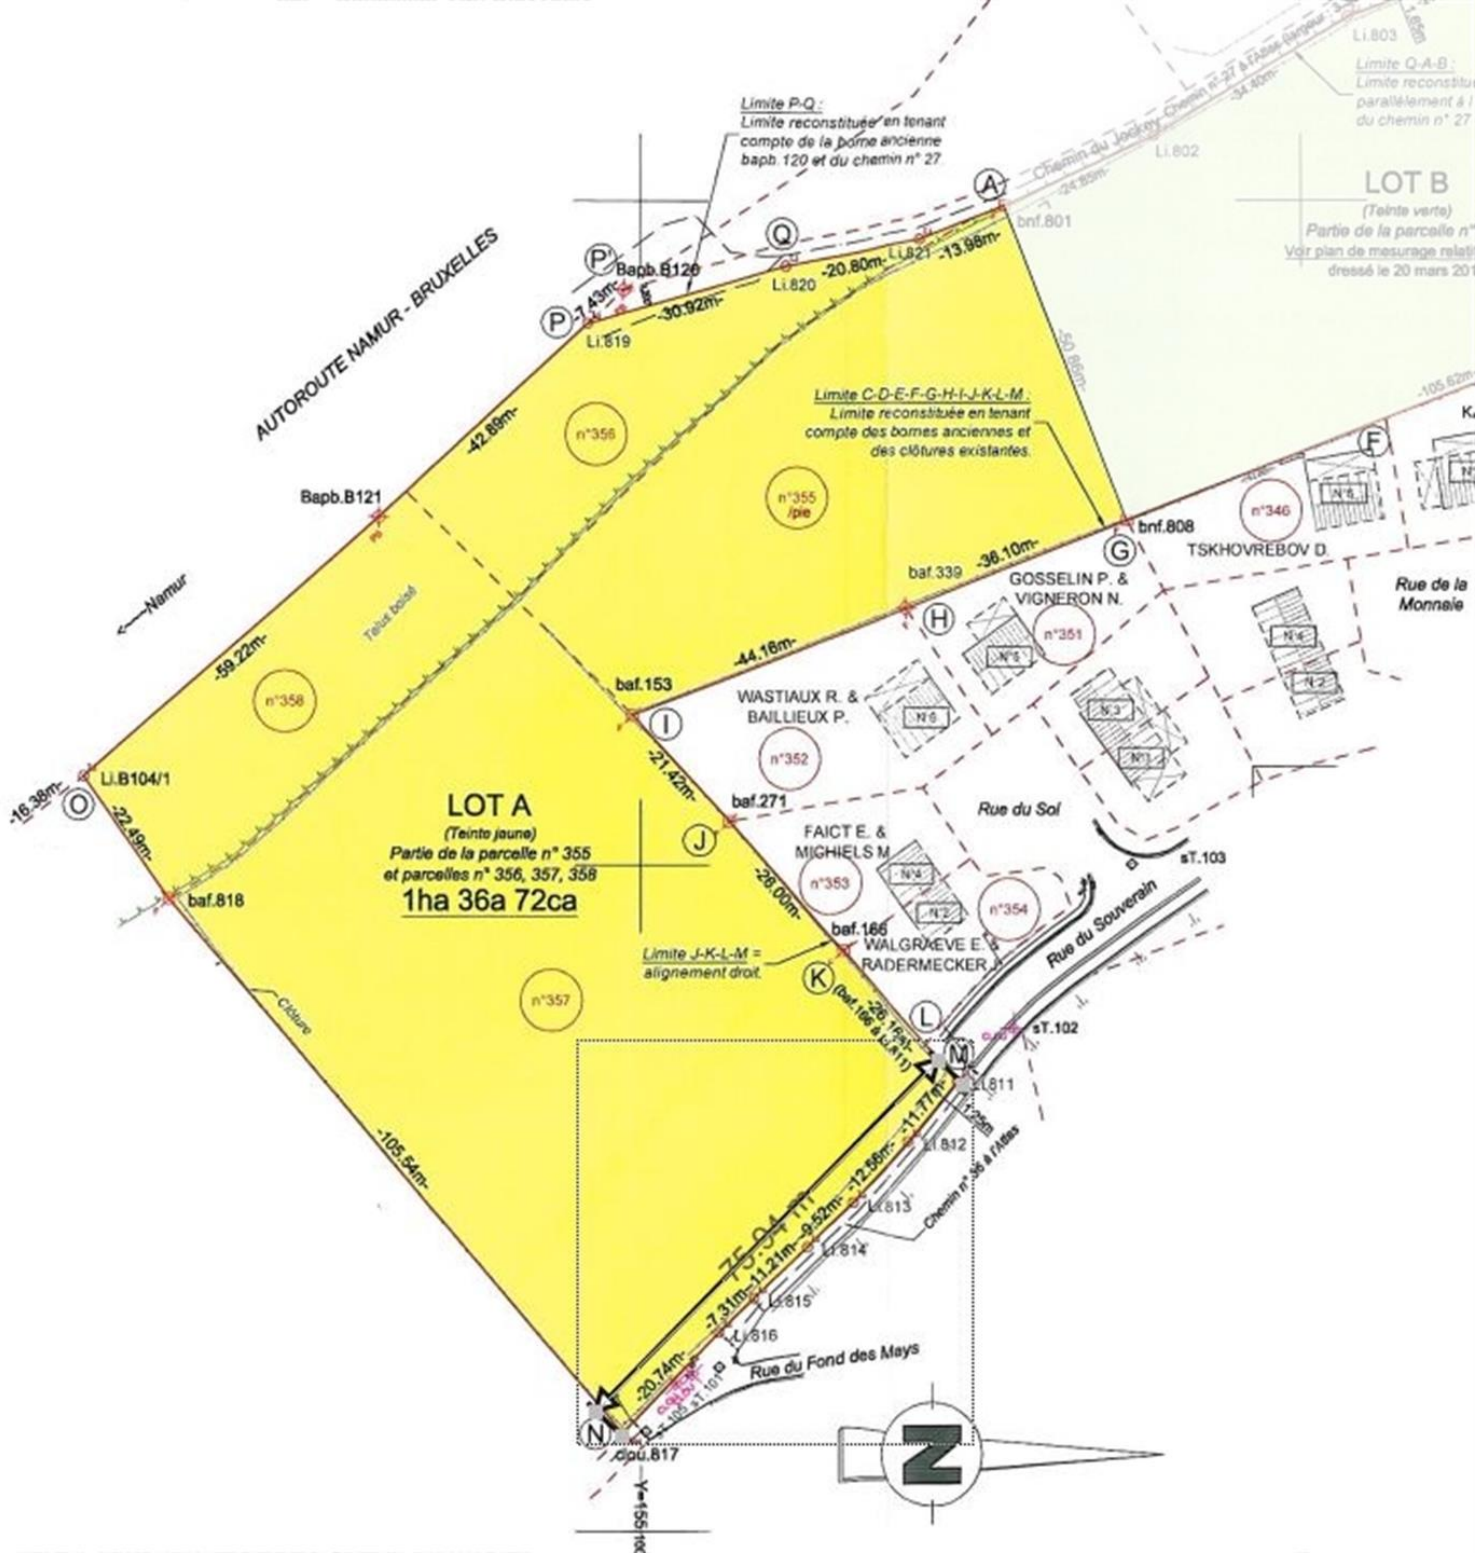

Aryes

IMMOBILIER