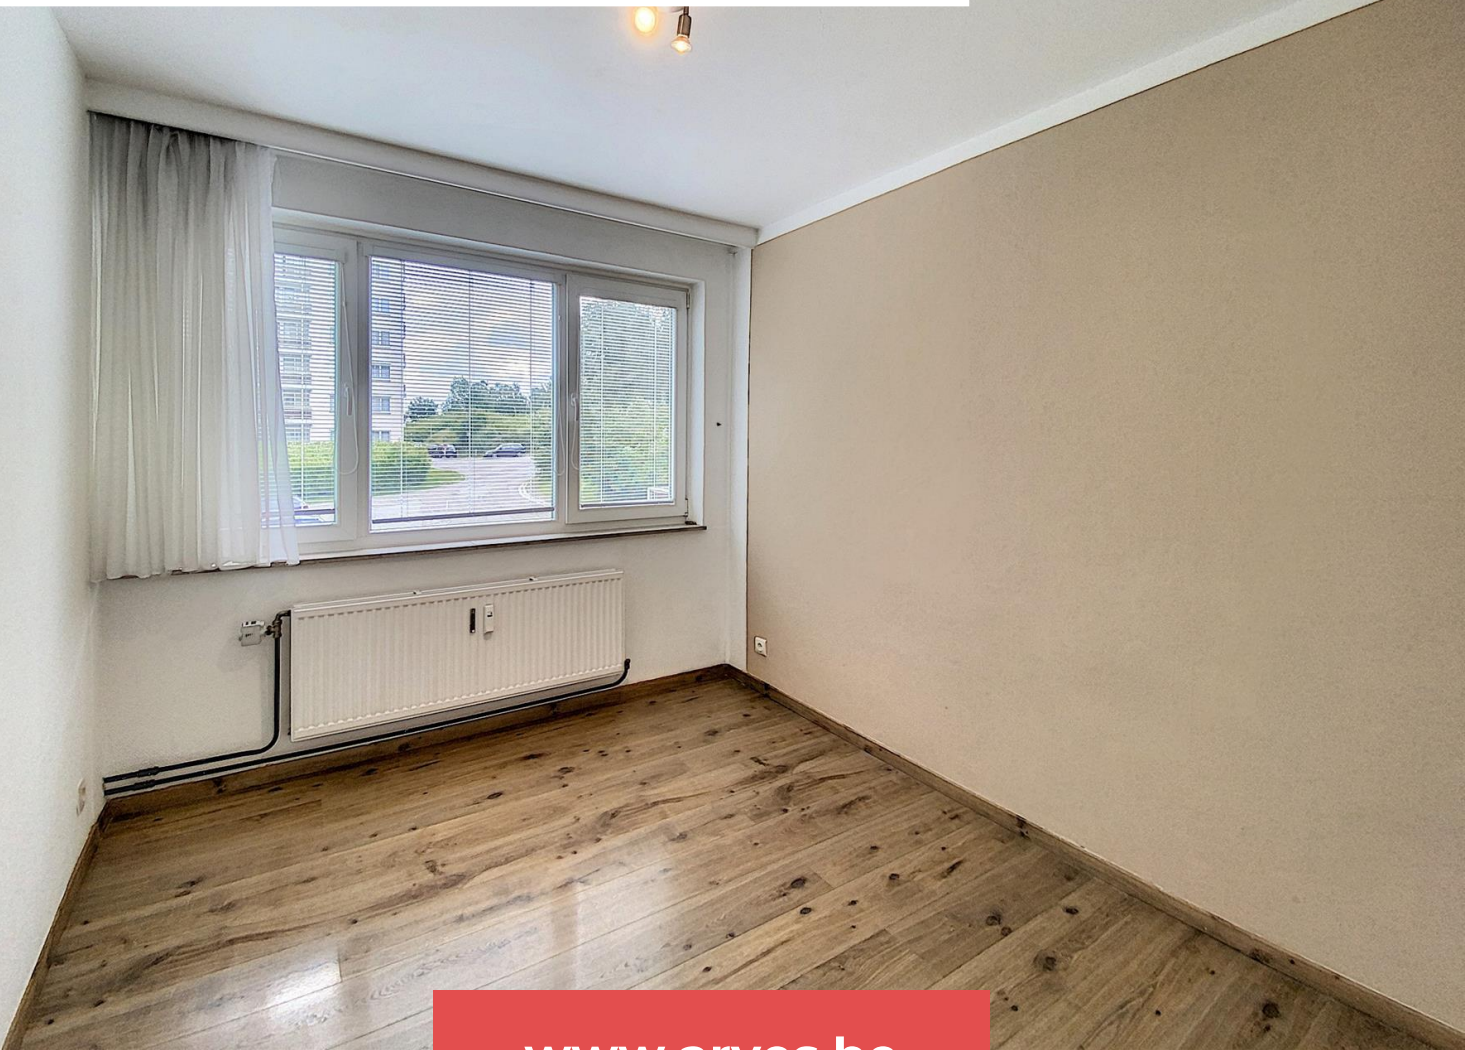

www.aryes.be