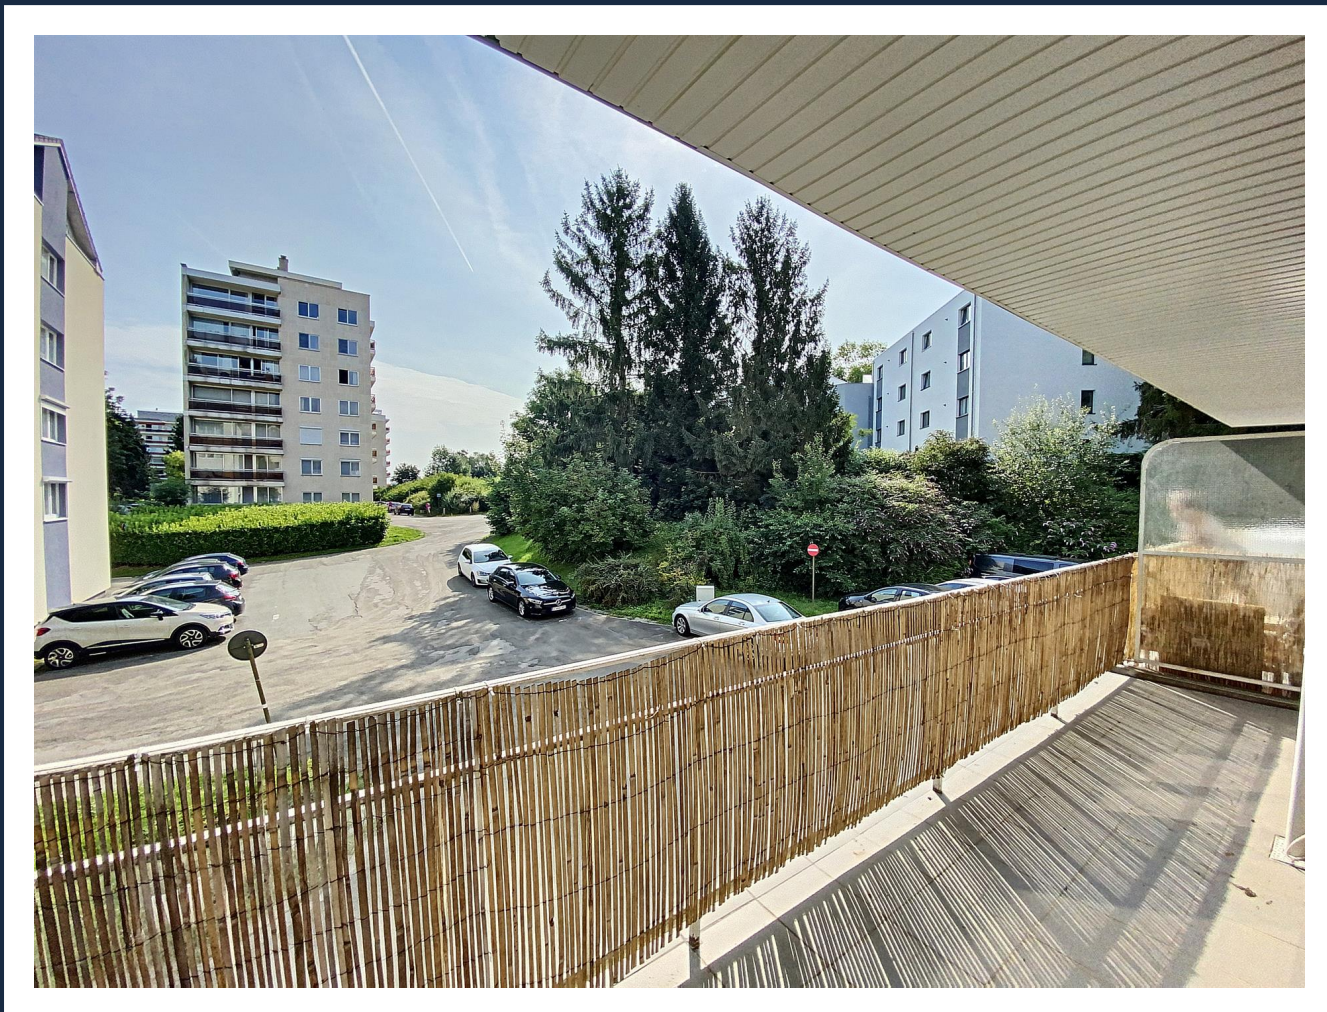

PENSEZ-Y !

Vous souhaitez une évaluation de votre bien et être accompagné dans le cadre de votre futur projet immobilier ?

010 87 20 00