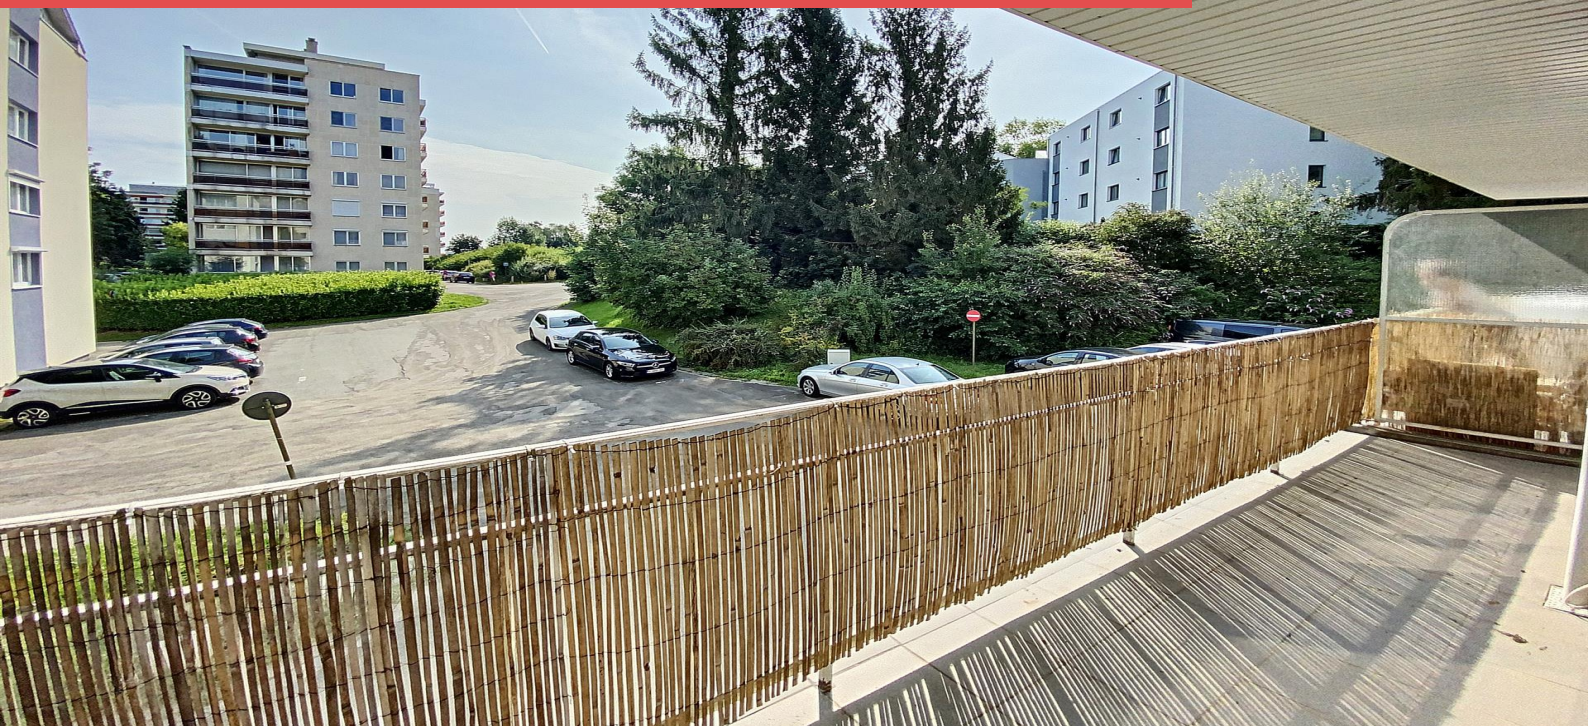

Ce bien vous est présenté par...

Aryes

IMMOBILIER

Aryes

IMMOBILIER NEUF
& INVESTISSEMENT

Aryes

GESTION LOCATIVE

Aryes

IMMOBILIER
PROFESSIONNEL

Aryes

DÉVELOPPEMENT
DE PROJETS

010 87 20 00 | contact@aryes.be | www.aryes.be

Avenue Reine Astrid, 65 | Wavre

[aryesproperties](https://www.facebook.com/aryesproperties)

[Aryes Properties](https://www.linkedin.com/company/aryes-properties)